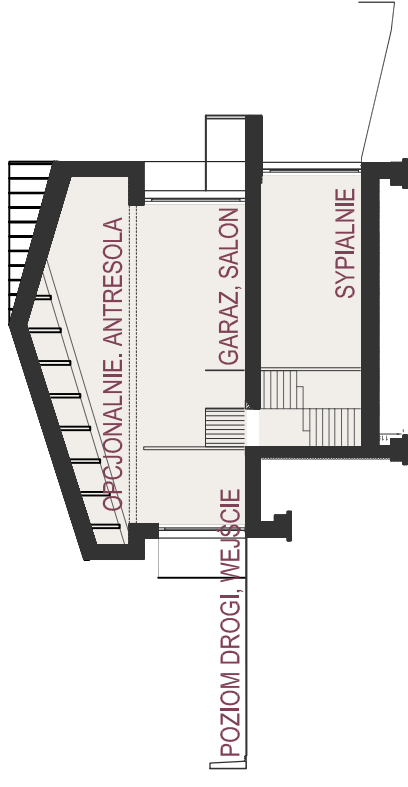

WYJĄTKOWE, KAMERALNE APARTAMENTY
Z POŁUDNIOWYM WIDOKIEM NA BESKID SKI ARENA

SCHEMAT FUNKCJI -
MIESZKANIA DWUPOZIOMOWE (7) NUMERY 3AB-6A

6A	5B	5A	4B	4A	3B	3A	2	1
84,68m ² +garaz 17,45m ²	84,44m ² +garaz 17,53m ²	84,95m ² +garaz 17,37m ²	84,53m ² +garaz 17,53m ²	84,68m ² +garaz 17,45m ²	84,44m ² +garaz 17,53m ²	84,95m ² +garaz 17,37m ²	63,82m ²	86,28m ²